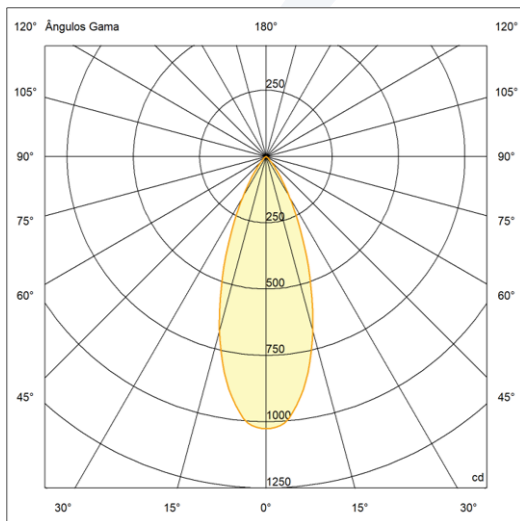

EVOLIGHT[®]
ILUMINAÇÃO

LINHA DECORATIVA

SPOT MAIA SQ | 100365-EBB40

DESCRIÇÃO:

- Luminária decorativa de embutir redonda.
- Corpo e refletor fabricados em ABS.
- Apresenta aro recuado.
- Acabamento com pintura na cor branco.

FOTOMETRIA:

CARACTERÍSTICAS DE FUNCIONAMENTO:

CÓDIGO	100365-EBB40
FONTE DE LUZ	LAMP PAR 16
POTÊNCIA	6W
FLUXO LED	475lm
FLUXO LUMINÁRIA*	475lm
TEMP DE COR	4000K
TENSÃO	100-240v
VIDA ÚTIL (HORAS)	25.000 (55°C)
IRC	>80
FATOR DE POTÊNCIA	>0.7
ÂNGULO DE ABERTURA	36°
GRAU DE PROTEÇÃO	IP20

*Fluxo considerando as perdas óticas.

GARANTIA: 1 ano

APLICAÇÃO: Área Interna

DIMENSÕES: